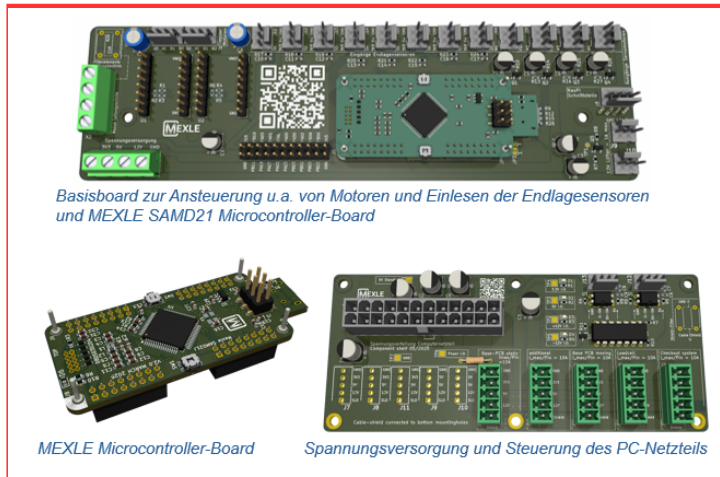

Weiterentwicklung des Komponentenregals im Sommersemester 2025

Student Group

First Name	Surname	Matrikel Nr.

Table of Contents

Weiterentwicklung des Komponentenregals im Sommersemester 2025 2

Weiterentwicklung des Komponentenregals im Sommersemester 2025

From:
<https://first.mexle.te.hs-heilbronn.de/> - MEXLE Wiki

Permanent link:
https://first.mexle.te.hs-heilbronn.de/studentische_arbeiten/weiterentwicklung_komponentenregal

Last update: 2025/09/17 08:43