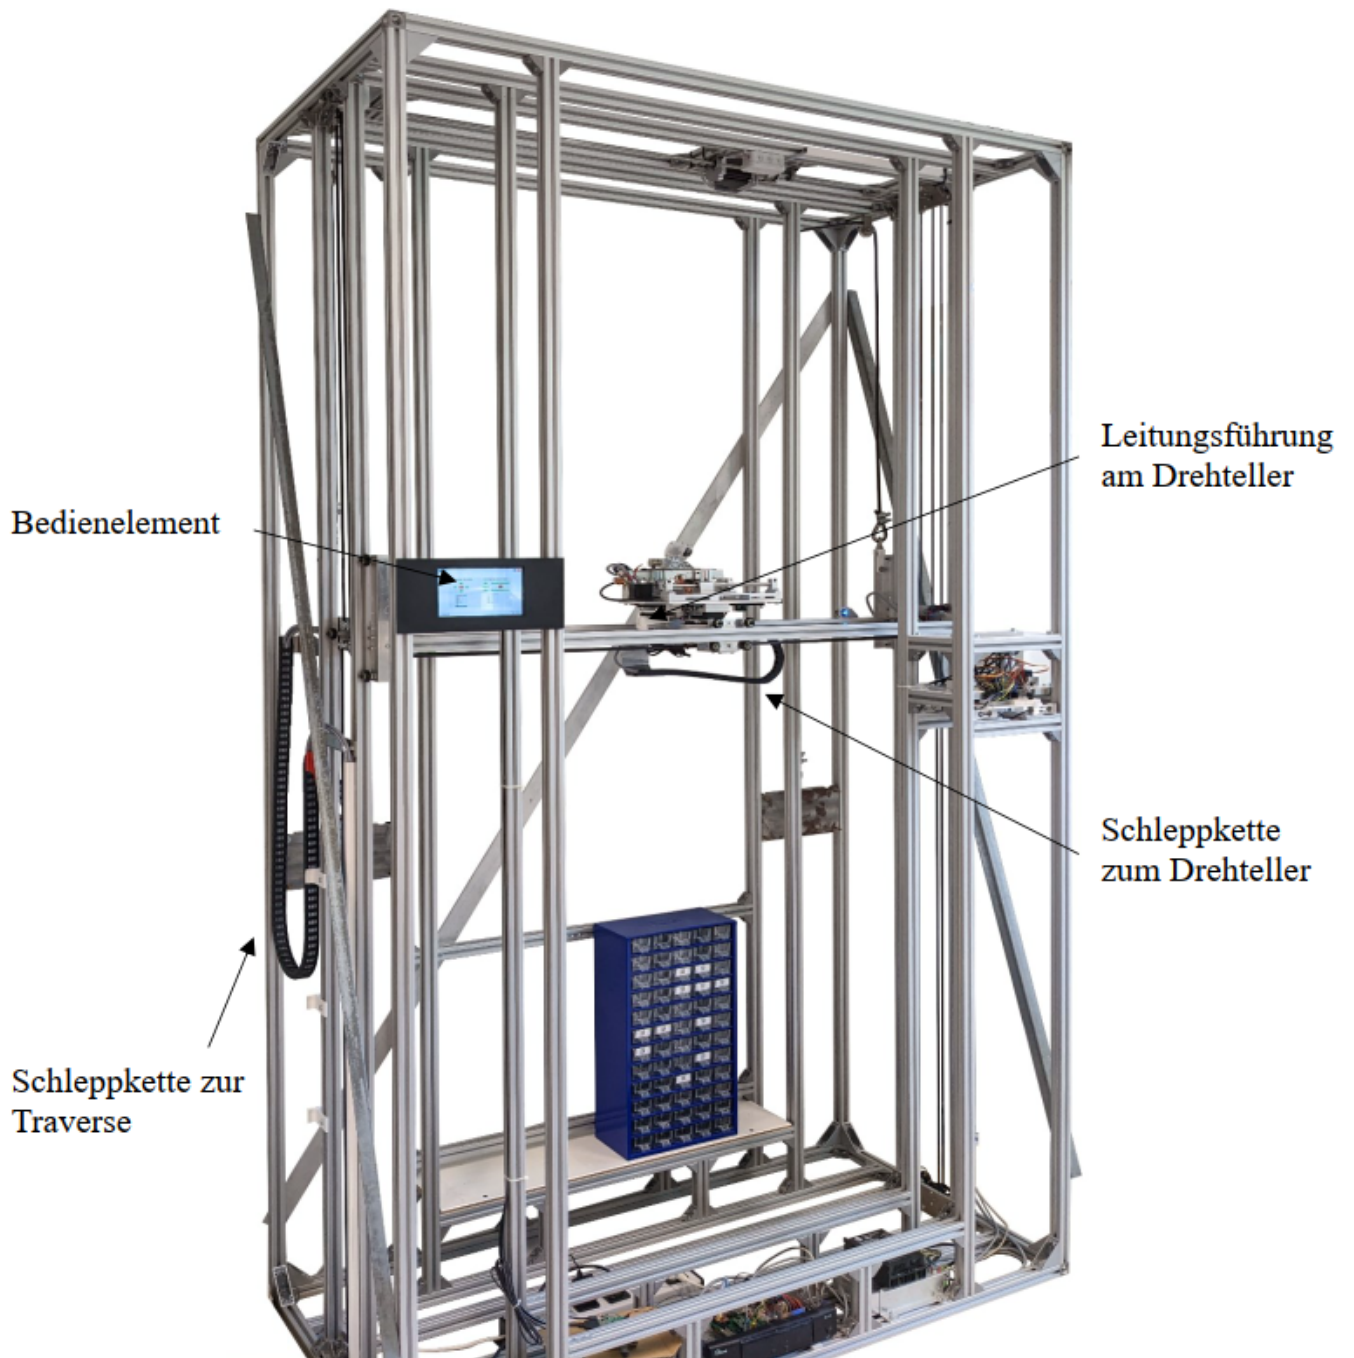

Weiterentwicklung des Komponentenregals im Sommersemester 2025

Student Group

First Name	Surname	Matrikel Nr.

Table of Contents

Weiterentwicklung des Komponentenregals im Sommersemester 2025 2

Weiterentwicklung des Komponentenregals im Sommersemester 2025

From:
<https://first.mexle.te.hs-heilbronn.de/> - MEXLE Wiki

Permanent link:
https://first.mexle.te.hs-heilbronn.de/studentische_arbeiten/weiterentwicklung_komponentenregal

Last update: 2025/09/17 08:43