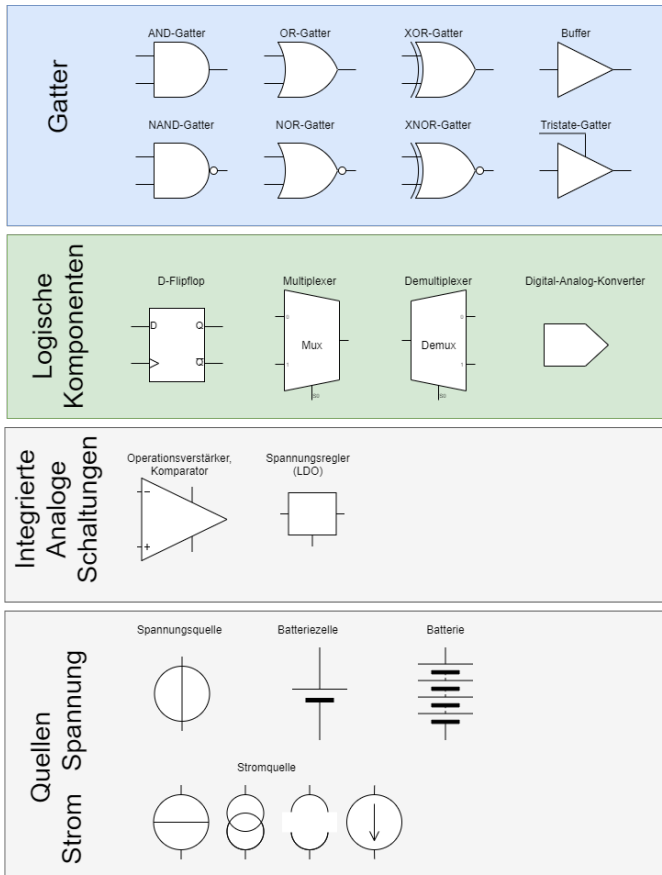

Übersicht verschiedener elektrischer Komponenten

Student Group

First Name	Surname	Matrikel Nr.

Table of Contents

Übersicht verschiedener elektrischer Komponenten	2
--	---

Übersicht verschiedener elektrischer Komponenten

From: <https://first.mexle.te.hs-heilbronn.de/> - MEXLE Wiki

Permanent link: https://first.mexle.te.hs-heilbronn.de/uebersicht_elektrischen_komponenten

Last update: 2021/05/09 09:52