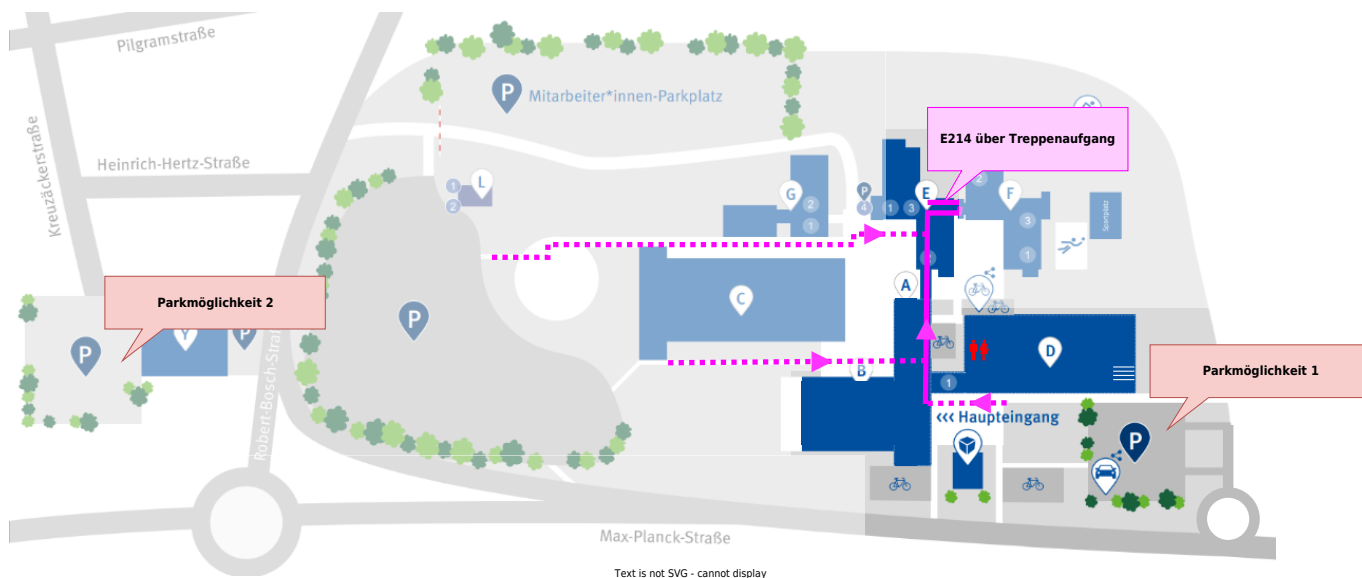

MEXLEfirst - Projektbeirat

Student Group

First Name	Surname	Matrikel Nr.

Table of Contents

MEXLEfirst - Projektbeirat 2
 Hinweis 2
 Zufahrt / Weg zum Labor 2

MEXLEfirst - Projektbeirat

Hinweis

Weitere Hinweise folgen noch

Zufahrt / Weg zum Labor

From:
<https://first.mexle.te.hs-heilbronn.de/> - MEXLE Wiki

Permanent link:
https://first.mexle.te.hs-heilbronn.de/mexle2020/mexlefirst_projektbeirat?rev=1730858715

Last update: 2024/11/06 03:05