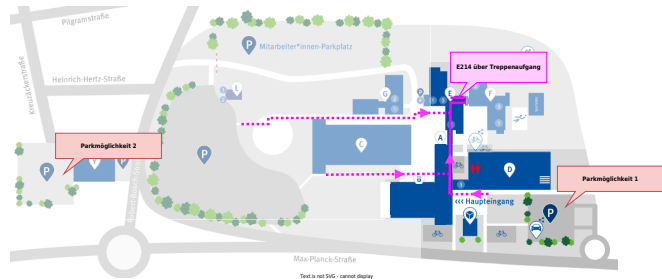

MEXLEfirst - Projektbeirat

Student Group

First Name	Surname	Matrikel Nr.

Table of Contents

MEXLEfirst - Projektbeirat 2
 Hinweis 2
 Zufahrt / Weg zum Labor 2

MEXLEfirst - Projektbeirat

Hinweis

Weitere Hinweise folgen noch

Zufahrt / Weg zum Labor

From:
<https://first.mexle.te.hs-heilbronn.de/> - MEXLE Wiki

Permanent link:
https://first.mexle.te.hs-heilbronn.de/mexle2020/mexlefirst_projektbeirat?rev=1730859369

Last update: 2024/11/06 03:16