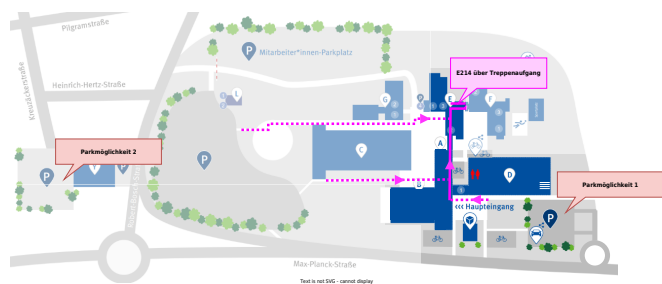

MEXLEfirst - Projektbeirat

Student Group

First Name	Surname	Matrikel Nr.

Table of Contents

MEXLEfirst - Projektbeirat 2
 Hinweis 2
 Zufahrt / Weg zum Labor 2

MEXLEfirst - Projektbeirat

Hinweis

Weitere Hinweise folgen noch

Zufahrt / Weg zum Labor

Die folgenden zwei Karten zeigen den Weg zum Sontheimer TechCampus der Hochschule und im Gebäude den Weg zum Labor.

From:

<https://first.mexle.te.hs-heilbronn.de/> - MEXLE Wiki

Permanent link: