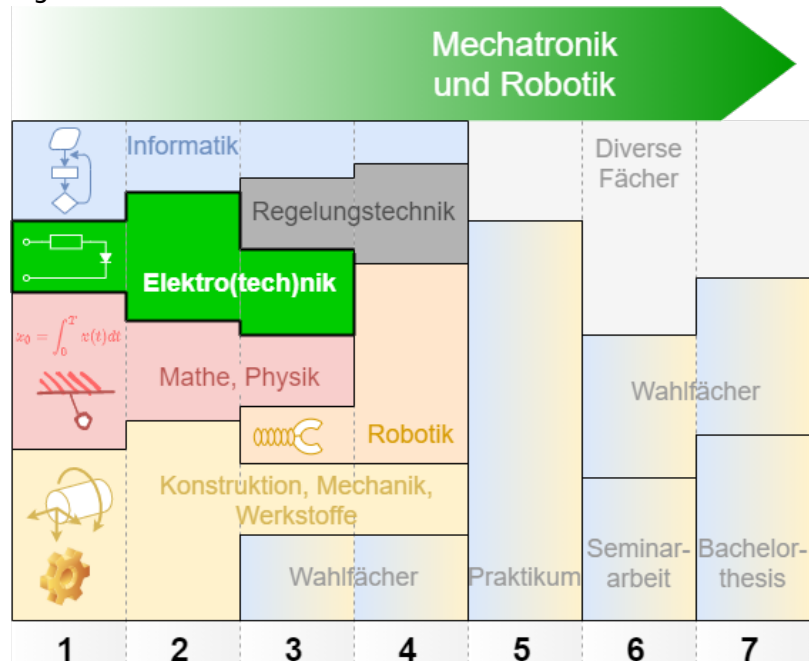

- [MR-Bachelor \(deutsch\)](#)
- [MR-Bachelor \(english\)](#)
- [MR-Master](#)
- [Allgemeines](#)

1. Semester 2. Semester 3. Semester 4.-6. Semester 7. Semester

- | | | | | |
|---|---|--|--|--|
| <ul style="list-style-type: none"> • Elektrotechnik 1 • Grundlagen der Digitaltechnik | <ul style="list-style-type: none"> • Elektrotechnik 2 • Elektrotechnik Labor • Elektronische Schaltungstechnik | <ul style="list-style-type: none"> • Microcontrollertechnik • Labor Elektronik | <ul style="list-style-type: none"> • Elektronische Systeme • Seminararbeit | <ul style="list-style-type: none"> • Bachelorarbeit |
|---|---|--|--|--|

Empfehlung:

Empfehlung:

- Wie lerne ich lernen? - Gute Tipps und kurzweilige, kostenlose Bücher zur Motivation im Studium

- Tragen Sie sich bei der Mailingliste "t1-jobs@lists.hs-heilbronn.de" ein

Fig. 1: Übersicht des MR Studiums

Fig. 2: Overview on the MR Courses

1. Semester

- Electrical Engineering 1
- Introduction to Digital Systems
- Circuit Design

2. Semester

- Electrical Engineering 2

high Semester

This course is in German (MR_B...)