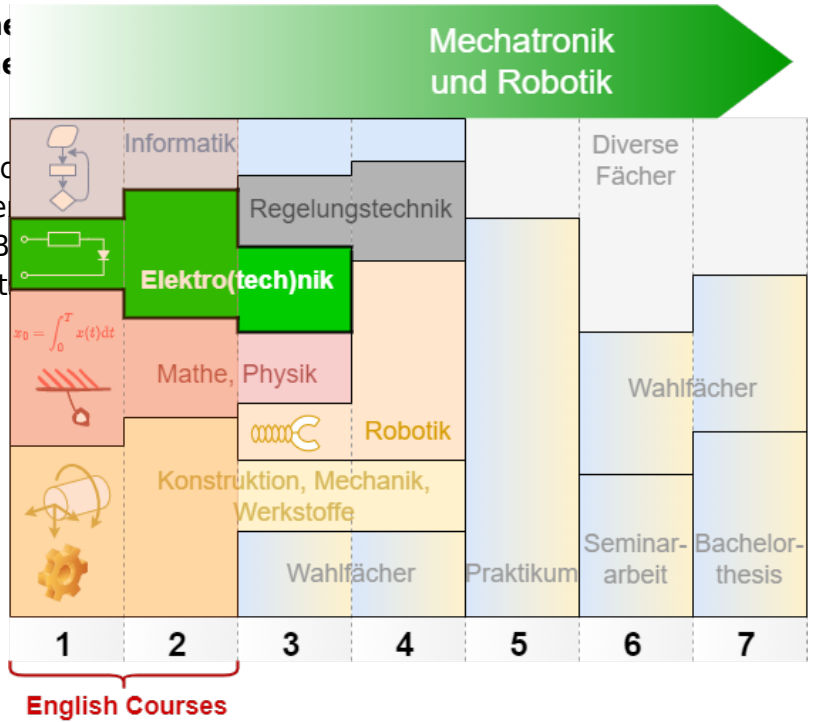

Fig. 2: Overview on the MR Courses

1. Semester

- Electrical Engineering 1
- Introduction to Digital Systems
- Circuit Design

2. Semester

- Electrical Engineering 2

high Semester

This course is in German (MR_B...)

1. + 2. Semester

- Masterseminararbeit

3. Semester

- Masterarbeit

Nach dem Master

- Promotion

Allgemeines

- Laborordnung
- Themen für Laborarbeiten
- studentische Hilfskräfte