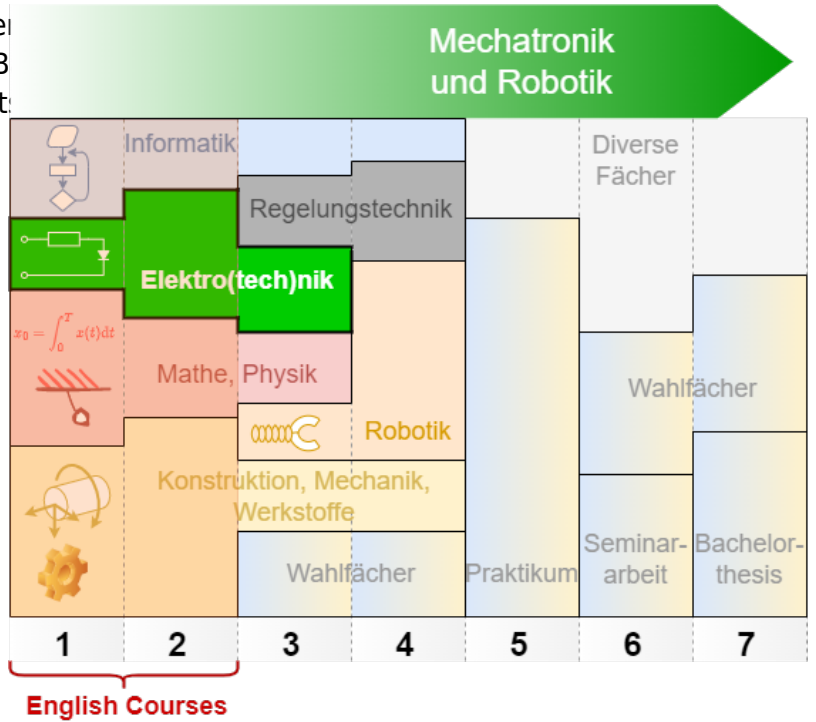

4.-6. Semester

- Elektronische Systeme
- Seminararbeit

7. Semester

- Bachelorarbeit

Fig. 1: Übersicht des MR Studiums

1. Semester

- Electrical Engineering

2. Semester

- Electrical Engineering

Fig. 2: Overview on the MR Courses higher Semesters

This courses are

- 1
- Introduction to Digital Systems
 - Circuit Design

2

in Ge
MR_B
(deut

1. + 2. Semester

- Masterseminararbeit

3. Semester

- Masterarbeit

Nach dem Master

- Promotion

MEXLE

Allgemeines im MEXLE-Umfeld

- Impressum
- Was ist MEXLE
- Hintergründe zu meiner Person
- Laborordnung
- Themen für Laborarbeiten
- studentische Hilfskräfte