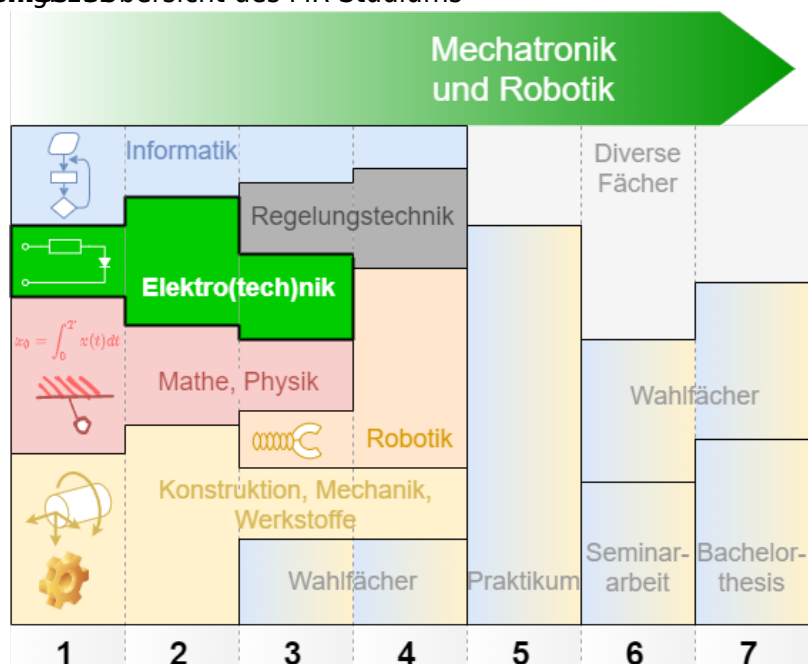

interessante Links

Student Group

First Name	Surname	Matrikel Nr.

Table of Contents

- 1. Semester 2
- 2. Semester 2
- 3. Semester 2
- 4.-6. Semester 2
- 7. Semester 2
- 1. Semester 2
- 2. Semester 2
- higher Semesters 2
- 1. + 2. Semester 3
- 3. Semester 3
- Nach dem Master 3
- MEXLE 3
- Allgemeines im MEXLE-Umfeld 3
- interessante Links 3
- Allgemein 3
- Speziell für Studenten 3
- Speziell für Wissenschaftler und Mitarbeiter 3
- Blog** 4

- [MR-Bachelor \(deutsch\)](#)
- [MR-Bachelor \(english\)](#)
- [MR-Master](#)
- [Allgemeines](#)

1. Semester

- [Elektrotechnik 1](#)
- [Grundlagen der Digitaltechnik](#)

Empfehlung:

- [Wie lerne ich lernen? - Gute Tipps und kurzweilige, kostenlose Bücher zur Motivation im Studium](#)

2. Semester

- [Elektrotechnik 2](#)
- [Elektrotechnik Labor](#)
- [Elektronische Schaltungstechnik](#)

3. Semester

- [Microcontrollertechnik](#)
- [Labor Elektronik](#)

Empfehlung:

- [Tragen Sie sich bei der Mailingliste "t1-jobs@lists.hs-heilbronn.de" ein](#)

4.-6. Semester

- [Elektronische Systeme](#)
- [Seminararbeit](#)

7. Semester Übersicht des MR Studiums

1. Semester

- [Electrical Engineering 1](#)
- [Introduction to Digital Systems](#)
- [Circuit Design](#)