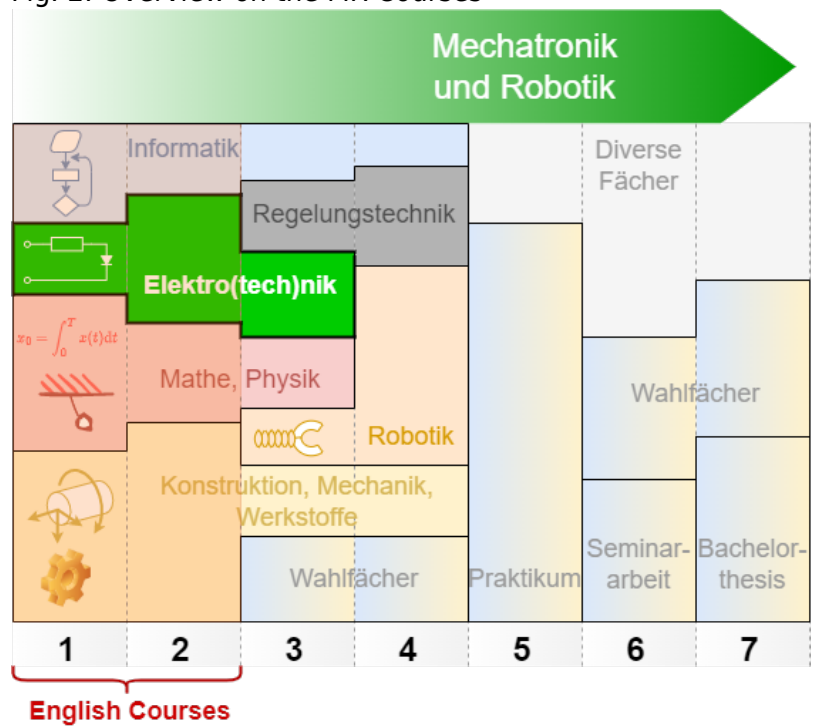

2. Semester

- [Elektrotechnik 2](#)
- [Elektrotechnik Labor](#)
- [Elektronische Schaltungstechnik](#)

3. Semester

- [Microcontrollertechnik](#)
- [Labor Elektronik](#)

Empfehlung:

- [Tragen Sie sich bei der Mailingliste "t1-jobs@lists.hs-heilbronn.de" ein](#)

4.-6. Semester

- [Elektronische Systeme](#)
- [Seminararbeit](#)

7. Semester Übersicht des MR Studiums

1. Semester

- [Electrical Engineering 1](#)
- [Introduction to Digital Systems](#)
- [Circuit Design](#)

2. Semester

- [Electrical Engineering 2](#)

higher Semesters

This courses are in German, see [MR_Bachelor \(deutsch\)](#)

Fig. 2: Overview on the MR Courses

1. + 2. Semester

- [Masterseminararbeit](#)

3. Semester