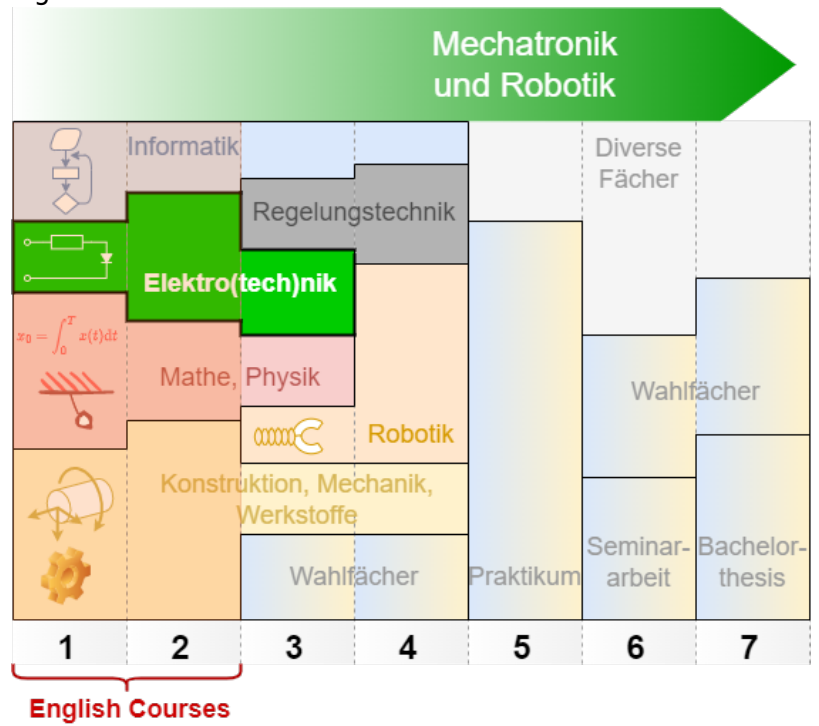

2. Semester

- [Elektrotechnik 2](#)
- [Elektrotechnik Labor](#)
- [Elektronische Schaltungstechnik](#)

3. Semester

- [Microcontrollertechnik](#)
- [Labor Elektronik](#)

Empfehlung:

- [Tragen Sie sich bei der Mailingliste "t1-jobs@lists.hs-heilbronn.de" ein](#)

4.-6. Semester

- [Elektronische Systeme](#)
- [Seminararbeit](#)

7. Semester Übersicht des MR Studiums

1. Semester

- [Electrical Engineering 1](#)
- [Introduction to Digital Systems](#)
- [Circuit Design](#)

2. Semester

- [Electrical Engineering 2](#)

higher Semesters

This courses are in German, see [MR_Bachelor \(deutsch\)](#)

Fig. 2: Overview on the MR Courses

1. + 2. Semester

- [Masterseminararbeit](#)

3. Semester