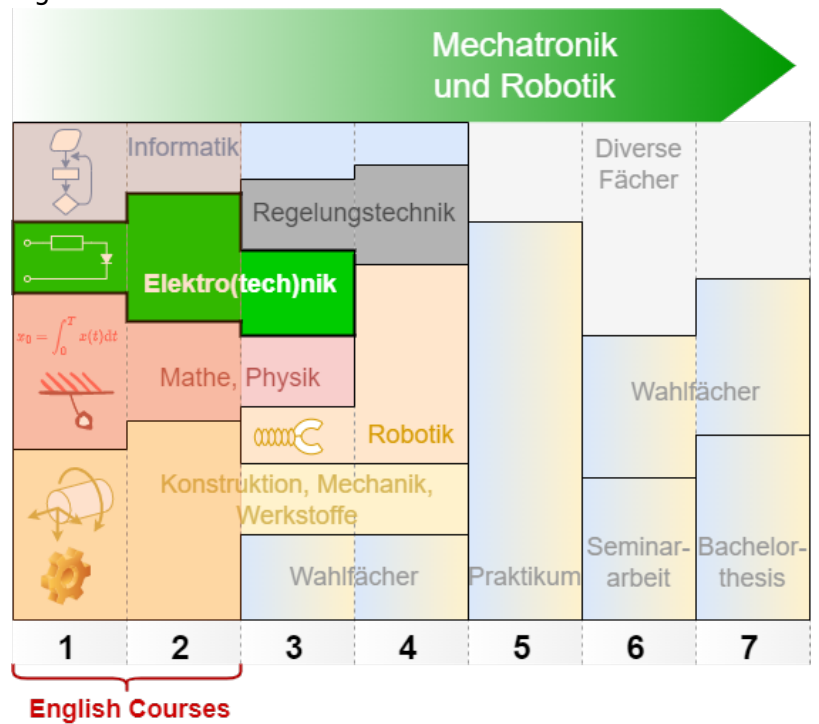

2. Semester

- Elektrotechnik 2
- Elektrotechnik Labor
- Elektronische Schaltungstechnik

3. Semester

- Microcontrollertechnik
- Labor Elektronik

Empfehlung

- Tragen Sie sich bei der Mailingliste "t1-jobs@lists.hs-heilbronn.de" ein

4.-6. Semester

- Elektronische Systeme
- Seminararbeit

7. Semester **Übersicht des MR Studiums**

1. Semester

- Electrical Engineering 1
- Introduction to Digital Systems

2. Semester

- Electrical Engineering 2

higher Semesters

This courses are in German, see MR_Bachelor (deutsch)

- [Circuit Design](#)

Fig. 2: Overview on the MR Courses

1. + 2. Semester

- [Masterseminararbeit](#)

3. Semester

- [Masterarbeit](#)