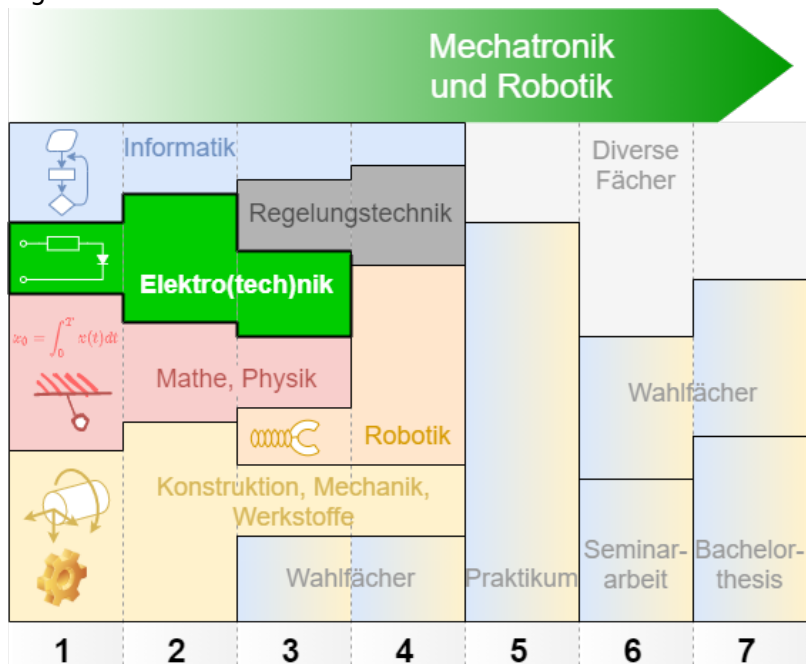

Was ist MEXLE

- MR-Bachelor (deutsch)
- MR-Bachelor (english)
- MR-Master
- Allgemeines

1. Semester

- Elektrotechnik 1
- Grundlagen der Digitaltechnik

Empfehlung

- Wie lerne ich lernen? - Gute Tipps und kurzweilige, kostenlose Bücher zur Motivation im Studium

2. Semester

- Elektrotechnik 2
- Elektrotechnik Labor
- Elektronische Schaltungstechnik

3. Semester

- Microcontrollertechnik
- Labor Elektronik

Empfehlung

- Tragen Sie sich bei der Mailingliste "t1-jobs@lists.hs-heilbronn.de" ein

4.-6. Semester

- Elektronische Systeme
- Seminararbeit

7. Semester **Übersicht des MR Studiums**

1. Semester

- Electrical Engineering 1
- Introduction to Digital Systems

2. Semester

- Electrical Engineering 2

higher Semesters

This courses are in German, see MR_Bachelor (deutsch)

- [Circuit Design](#)

Fig. 2: Overview on the MR Courses

1. + 2. Semester

- [Masterseminararbeit](#)

3. Semester

- [Masterarbeit](#)