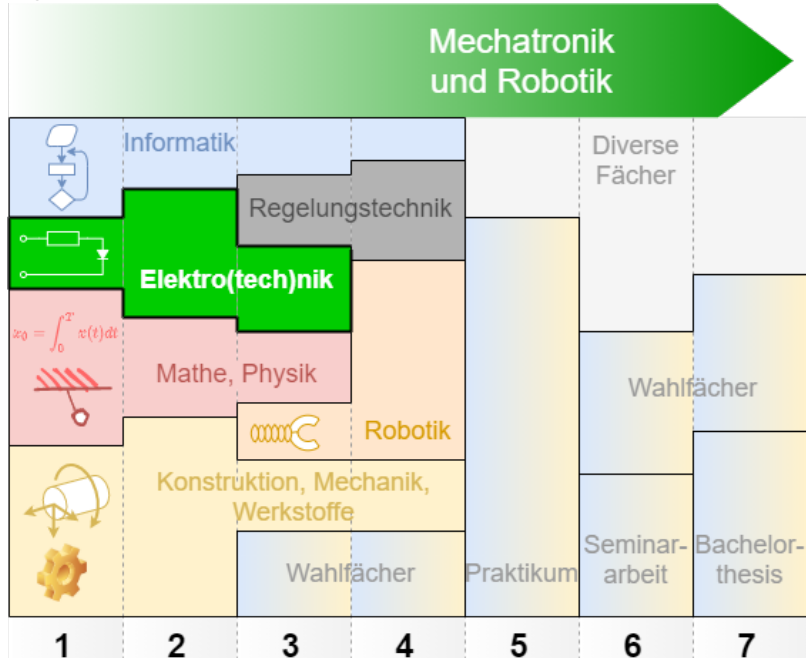

MEXLE

gefördert durch die GHD und dem Stifternverband

- MR-Bachelor (deutsch)
- MR-Bachelor (english)
- MR-Master
- Allgemeines

1. Semester

- Elektrotechnik 1
- Grundlagen der Digitaltechnik

Empfehlung

- Wie lerne ich lernen? - Gute Tipps und kurzweilige, kostenlose Bücher zur Motivation im Studium

2. Semester

- Elektrotechnik 2
- Elektrotechnik Labor
- Elektronische Schaltungstechnik

3. Semester

- Microcontrollertechnik
- Labor Elektronik

Empfehlung

- Tragen Sie sich bei der Mailingliste "t1-jobs@lists.hs-heilbronn.de" ein

4.-6. Semester

- Elektronische Systeme
- Seminararbeit

7. Semester

1. Semester

- Electrical Engineering 1

2. Semester

- Electrical Engineering 2

higher Semesters

This courses are in German, see

- [Introduction to Digital Systems](#)
- [Circuit Design](#)

MR_Bachelor (deutsch)

Fig. 2: Overview on the MR Courses

1. + 2. Semester

- [Masterseminararbeit](#)

3. Semester

- [Masterarbeit](#)