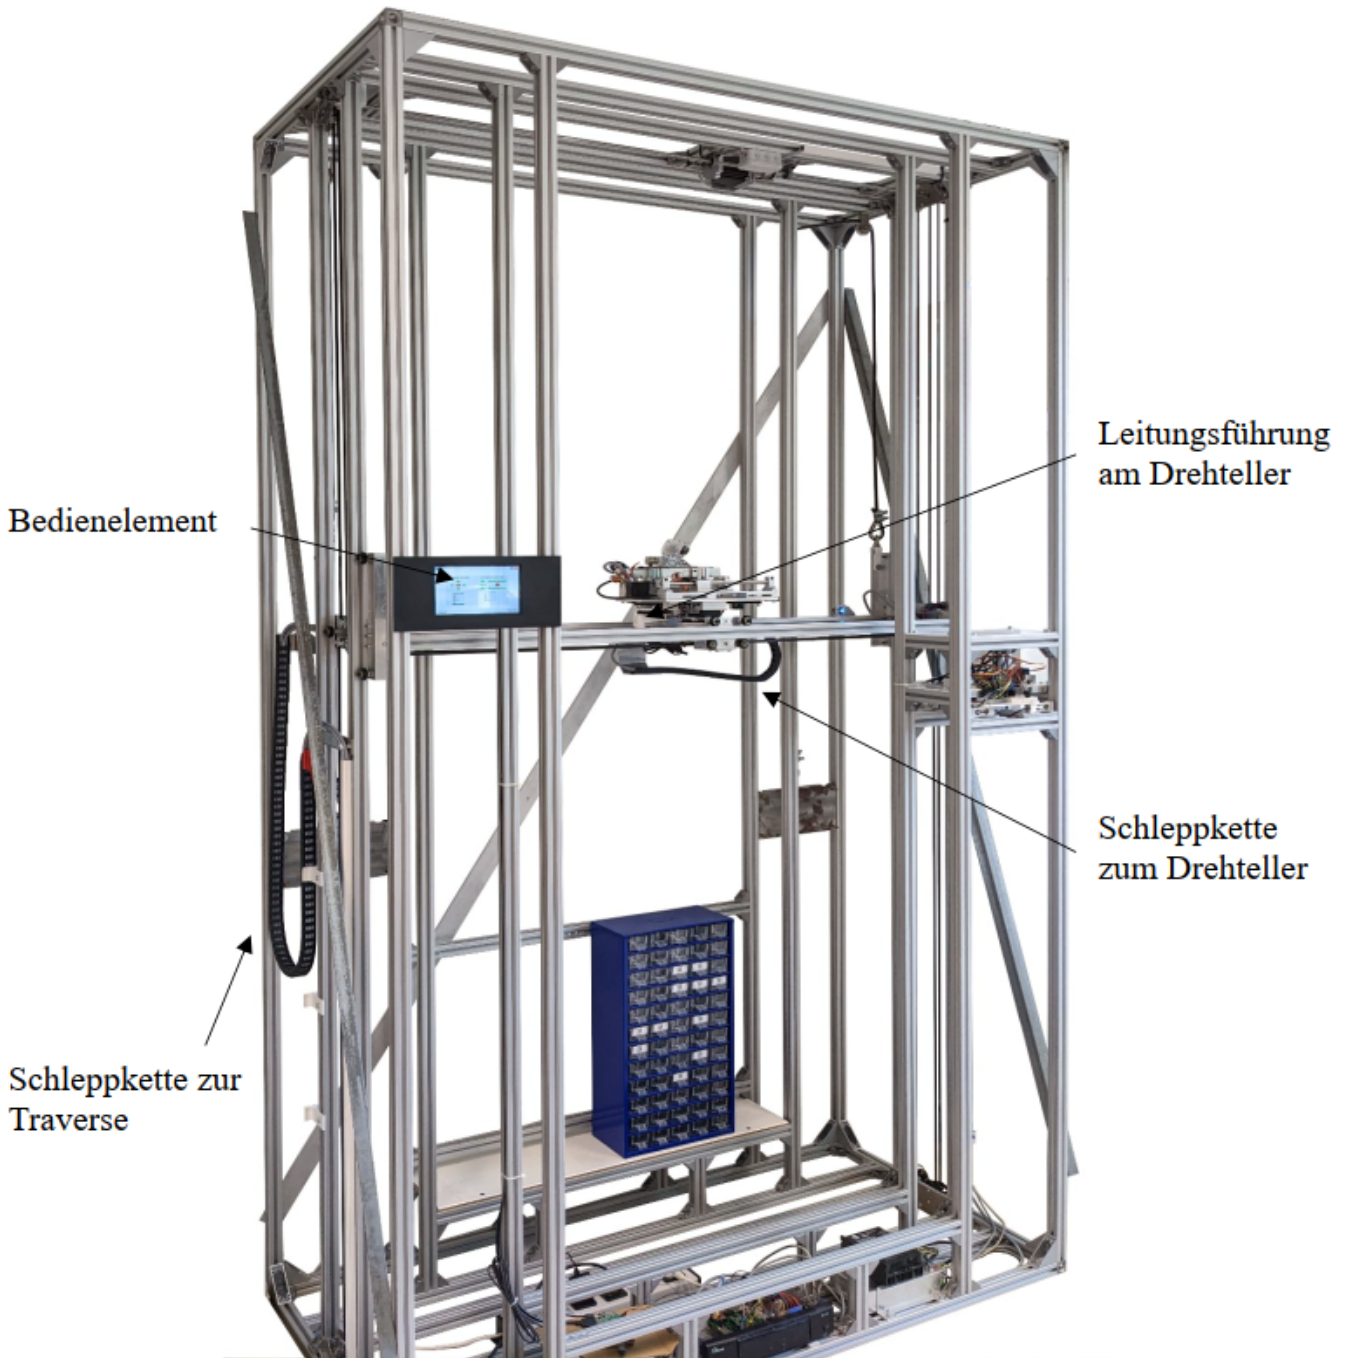

Weiterentwicklung des Komponentenregals im Sommersemester 2025

Student Group

First Name	Surname	Matrikel Nr.

Table of Contents

Weiterentwicklung des Komponentenregals im Sommersemester 2025 2

Weiterentwicklung des Komponentenregals im Sommersemester 2025

From:
<https://first.mexle.te.hs-heilbronn.de/> - MEXLE Wiki

Permanent link:
https://first.mexle.te.hs-heilbronn.de/studentische_arbeiten/weiterentwicklung_komponentenregal

Last update: 2025/09/17 08:43