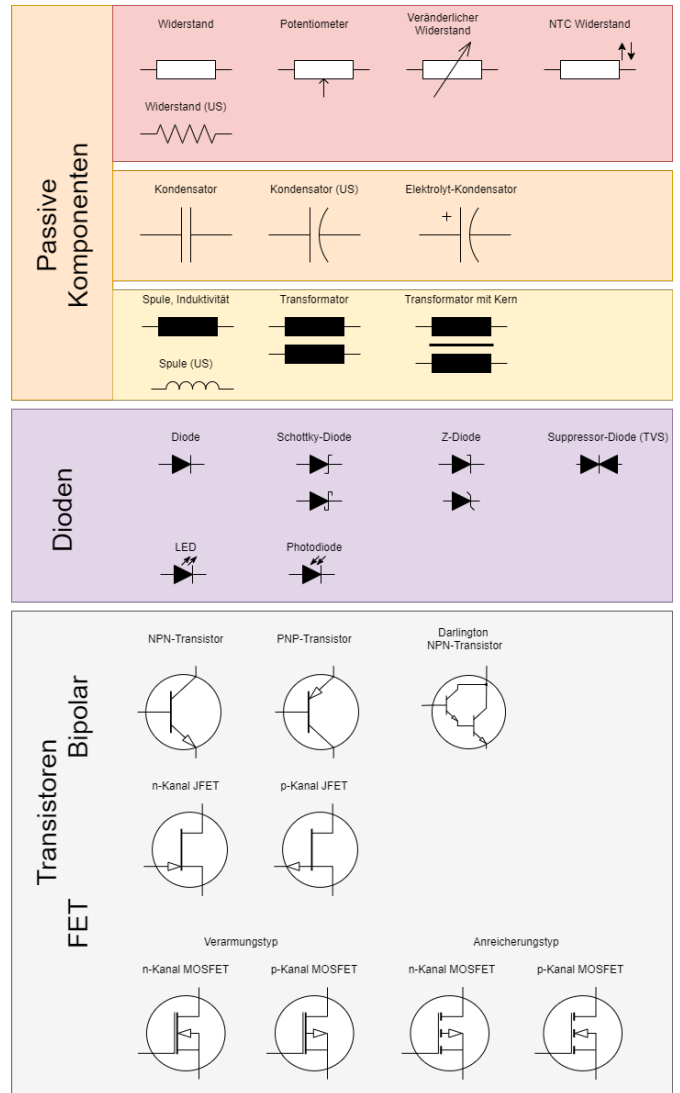

Übersicht verschiedener elektrischer Komponenten

Student Group

First Name	Surname	Matrikel Nr.

Table of Contents

Übersicht verschiedener elektrischer Komponenten	2
--	---

Übersicht verschiedener elektrischer Komponenten

From: <https://first.mexle.te.hs-heilbronn.de/> - MEXLE Wiki

Permanent link: https://first.mexle.te.hs-heilbronn.de/uebersicht_elektrischen_komponenten?rev=1590137632

Last update: 2021/05/09 09:44