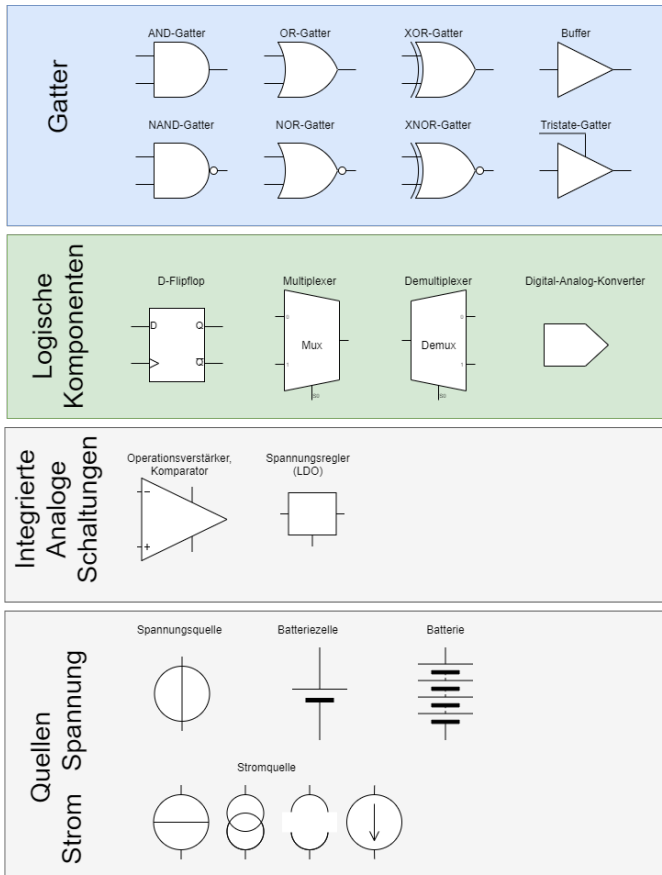

Übersicht verschiedener elektrischer Komponenten

Student Group

First Name	Surname	Matrikel Nr.

Table of Contents

Übersicht verschiedener elektrischer Komponenten	2
--	---

Übersicht verschiedener elektrischer Komponenten

From: <https://first.mexle.te.hs-heilbronn.de/> - MEXLE Wiki

Permanent link: https://first.mexle.te.hs-heilbronn.de/uebersicht_elektrischen_komponenten?rev=1590137632

Last update: 2021/05/09 09:44